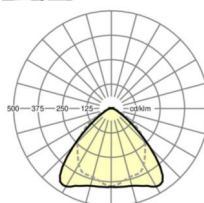

параметры

номер заказа	19510026200
код EAN	4020863426393
номер таможенного тарифа	94051190
Знак прохождения контроля	IP 20, класс защиты I, ENEC10 VDE, F, HACCP DIN10500/Food/IFS-пригодность для применения/BRC, Indoor, CE
Степень ударопрочности IK	IK03 (-20°C bis 30°C)
Температура окружения	ta -20°C в 30°C
Особые свойства	Готовность к IoT «Ready for IoT»
Гарантийный срок	5 лет
Государственные программы поддержки	BEG - государственные субсидии для энергосберегающих зданий (действительна только для Германии)

электротехника

Балласт	Электронный драйвер DALI2 (1 штука)
Мощность системы	96W
сетевое напряжение	230V/50Hz
автоматический предохранитель (пусковой ток)	10 штук/B10, 16 штук/B16, 16 штук/C10, 27 штук/C16
класс энергосбережения/Источник света	B

Оптика

Оснастка	LED, цветопередача/оттенок света CRI ≥ 80 / 6500K
Допуск для координаты цветности (MacAdam)	3SDCM
Номинальный световой поток	15763lm
Срок службы LED	50000h L80/B10 (Tq 30°C), 70000h L80/B50 (Tq 30°C)
светоотдача светильников	164lm/W
Угол излучения	95° (C0) / 95° (C90)
UGR поп./вдоль	23.6 / 25.0

DEEP-LINK

<https://www.regiolum.de/ru/article/19510026200>

Ссылка	LED 16000lm 865
ηLB	100 %
Φ ↓/↑	98 % / 2 %
UGR поп./вдоль	23.6 / 25.0